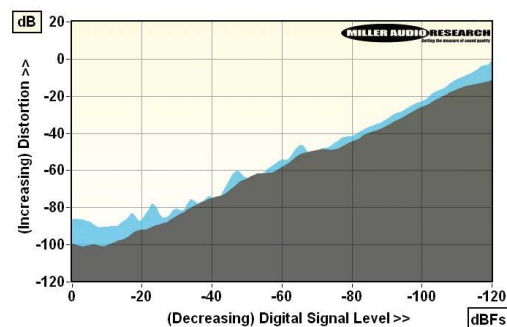

Звуковая сцена CD32 отличается подлинной трехмерностью и четкой фокусировкой. Щетки на малом барабане и хай-хэте звучат необычайно реалистично, нижний регистр также прекрасно прорабатывается, рояль в джазовом соло сохраняет все затихающие ноты и отражения.

Мы ожидали, что энергичный музыкальный материал, например некоторые треки Pink Floyd, в связи с такой "выпуклостью" будут звучать чересчур резко - однако этого не произошло. Этот CD-проигрыватель не приукрашивает недостатки записей и не "наводит на них глянец" - он просто отличается невероятной четкостью воспроизведения.

Качество звучания: 85%

ТЕСТОВЫЙ ОТЧЕТ

Будучи не самым дорогим проигрывателем в нашем групповом тесте, Primare CD32 является единственной моделью, оборудованной балансными аналоговыми выходами с XLR разъемами. Благодаря этому улучшается общий выходной уровень (4,1 В на 45-омном дискретном выходном каскаде на МОП-транзисторах) и соотношение сигнал/шум (111 дБ при 0 dBFs), а также уменьшаются искажения, связанные с гармониками четного порядка (всего лишь 0,0005% на пиках в НЧ- и СЧ-диапазоне и 0,005% на более высоких частотах). CD-привод Sanyo с предварительным чтением диска и 5-секундной буферизацией в сочетании с великолепным преобразователем частоты дискретизации Texas Instruments SRC4392 обеспечивают минимальный уровень джиттера.

Технические характеристики

Максимальный выходной уровень / импеданс	4,08 В rms / 46 Ом (балансные выходы)
Соотношение сигнал/шум	100,9 дБ (А-взвешенный)
Искажения (1 кГц, 0 dBFs/-30 dBFs)	0,00047% / 0,0063%
Искажения плюс шум (20 кГц, 0 dBFs)	0,0049%
Частотный диапазон (20 Гц - 20 кГц)	От +0,01 дБ до -0,41 дБ
Цифровой джиттер	120 пикосекунд
Разрешение на -100 дБ	±0,2 дБ
Потребляемая мощность	20 Вт
Размеры (Ш x В x Г)	430 x 110 x 385 мм

Эксклюзивный дистрибутор Primare в России – компания "Алеф"

www.primare.ru
www.alef-hifi.ru
+7 (495) 730 56 72